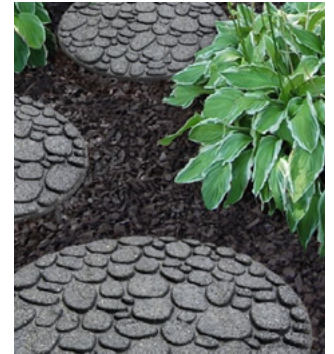

ASTINKIVI
ECO

2 KPL 26⁹⁵

NORM. 18,99/KPL | HOR173751

Pyöreä ympäristöystävällisestä
kierrätysmateriaalista valmistettu
astinkivi. Halkaisija 45 cm. Pehmeä jalalle.